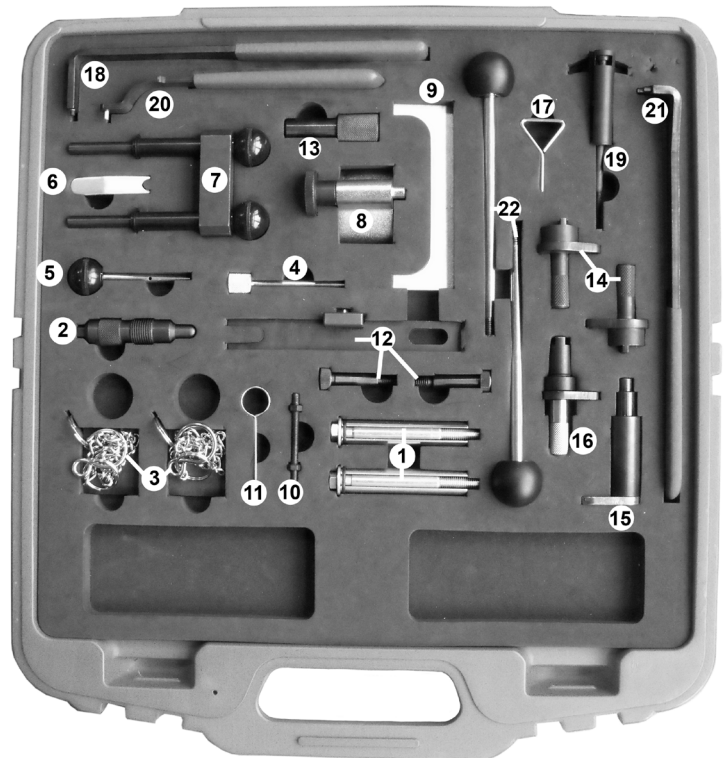

2. APPLICATIONS

Applications:

Audi / Ford / Seat / Skoda / VW - various models, see full application list overleaf.

3. CONTENTS

No.	Part No.	OEM No.	Description.
1.	VSE5044-1	3369	Support Guide (pair)
2.	VSE5044-2	3242	Crankshaft Locking Pin
3.	VSE5044-3	3458	Camshaft Alignment Plate (pair)
4.	VSE5044-4	3359/2064	Timing Pin
5.	VSE5044-5	3359	Timing Pin
6.	VSE5044-6	T1008	Tensioner Locking Tool
7.	VSE5044-7	T10016/T10074	Camshaft Setting Tool
8.	VSE5044-8	T10050	Crankshaft Holding Tool
9.	VSE5044-9	3418/2065A	Camshaft Setting Bar
10.	VSE5044-10	M5 x 55mm	Bolt
11.	VSE5044-11	T4011	Tensioner Locking Pin
12.	VSE5044-12	(T20038/MP1-312 & T10098)	Camshaft Setting Bar/Pins (pair)
13.	VSE5044-13	2064	Injection Pump Locking Pin
14.	VSE5044-14	T10123	Camshaft Locking Clamp (pair)
15.	VSE5044-15	T10121	Crankshaft Locking Pin
16.	VSE5044-16	T10120	Camshaft Locking Pin
17.	VSE5044-17	T10115	Tensioner Locking Pin
18.	VSE5044-18	T10004	Tensioner Adjuster
19.	VSE5044-19	3366	Timing Tensioner (chain)
20.	VSE5044-20	3387	Tensioner Adjuster
21.	VSE5044-21	T10020	Tensioner Adjuster
22.	VSE5044-22	3411	Support Guide (pair)