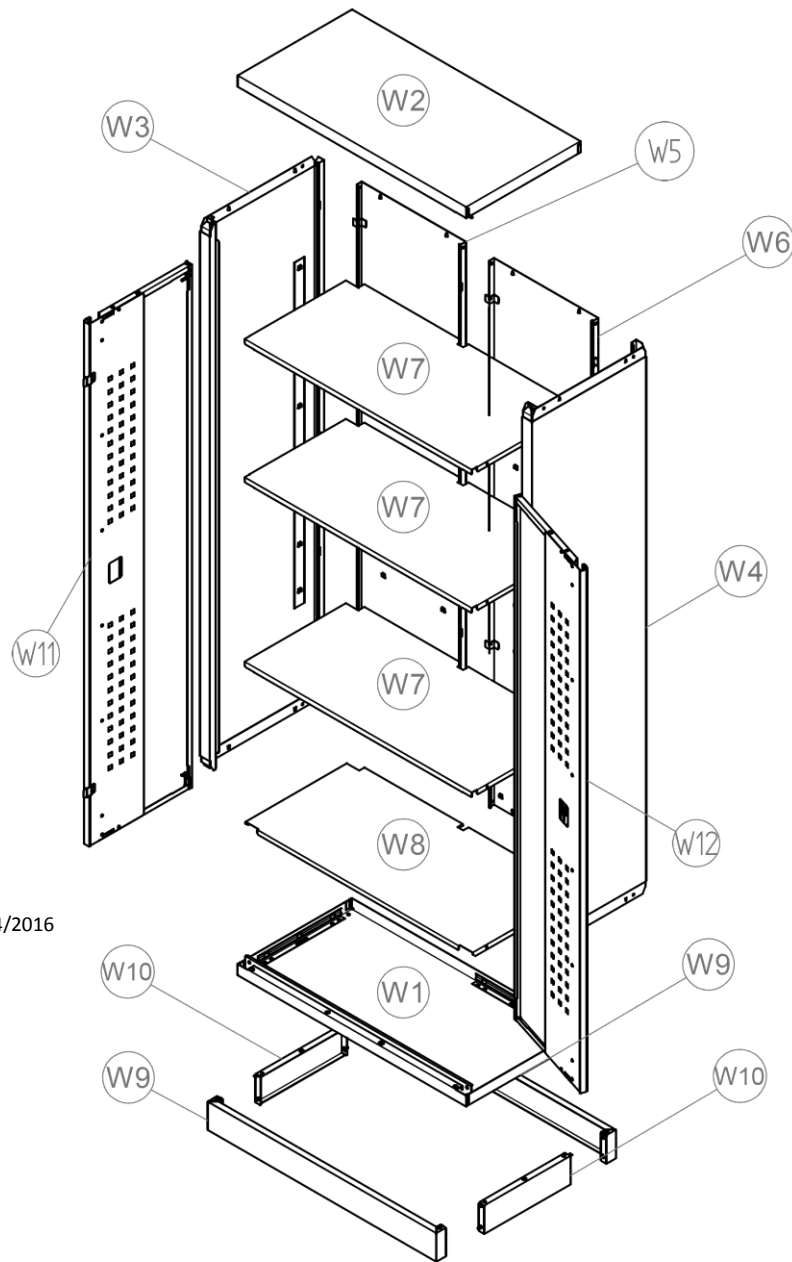

PARTS FOR :
MODULAR FLOOR CABINET 2 DOOR FULL HEIGHT 915mm
MODELS: APMS56

ISSUE NO : 1
 ISSUE DATE : 21/04/2016

ITEM	PART NO	DESCRIPTION	ITEM	PART NO	DESCRIPTION
--	APMS57.01	DOOR LATCH	W5	APMS56.W5	BACK PANEL
--	APMS56.02	DOOR PULL w/o LOGO 1812mm	W6	APMS56.W6	DOOR
--	APMS56.03	LOCK & KEY	W7	APMS56.W7	ADJUSTABLE SHELF
--	APMS56.04	DOOR MAGNET	W8	APMS56.W8	BOTTOM SHELF
W1	APMS56.W1	BOTTOM PANEL	W9	APMS56.W9	BASE FRONT PANEL
W2	APMS56.W2	TOP PANEL	W10	APMS56.W10	BASE SIDE PANEL
W3	APMS56.W3	LEFT SIDE PANEL	--	APMS55.FK	FIXING KIT
W4	APMS56.W4	RIGHT SIDE PANEL			items with '-' not shown