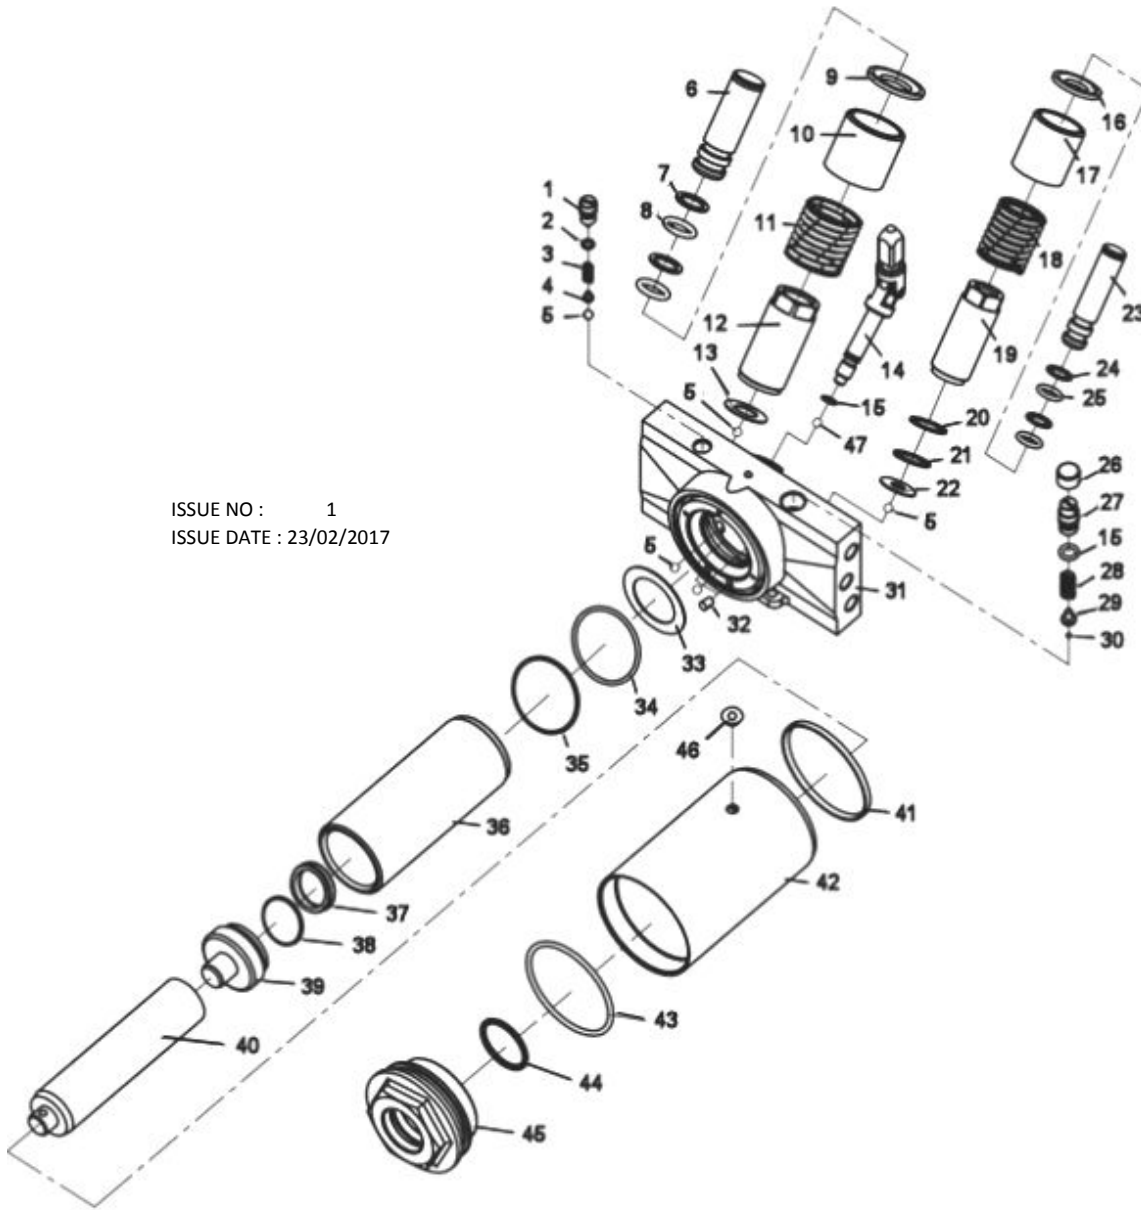

ISSUE NO : 1
ISSUE DATE : 23/02/2017

ITEM	PART NO	DESCRIPTION	ITEM	PART NO	DESCRIPTION	ITEM	PART NO	DESCRIPTION
1	RJAS2500V2P01	PLUG SCREW	17	RJAS2500V2P17	SPRING COVER (SMALL)	33	RJAS2500V2P33	COPPER WASHER
2	RJAS2500V2P02	O-RING	18	RJAS2500V2P18	SPRING (SMALL)	34	RJAS2500V2P34	O-RING
3	RJAS2500V2P03	SPRING	19	RJAS2500V2P19	PUMP CYLINDER (SMALL)	35	RJAS2500V2P35	BACK-UP RING
4	RJAS2500V2P04	SPRING BASE	20	RJAS2500V2P20	BACK-UP RING	36	RJAS2500V2P36	CYLINDER
5	RJAS2500V2P05	STEEL BALL 5mm	21	RJAS2500V2P21	O-RING	37	RJAS2500V2P37	Y-RING
6	RJAS2500V2P06	PLUNGER (LARGE)	22	RJAS2500V2P22	COPPER WASHER	38	RJAS2500V2P38	BACK-UP RING
7	RJAS2500V2P07	SPLIT WASHER	23	RJAS2500V2P23	PLUNGER (SMALL)	39	RJAS2500V2P39	PISTON
8	RJAS2500V2P08	O-RING	24	RJAS2500V2P24	BACK-UP RING	40	RJAS2500V2P40	PISTON ROD
9	RJAS2500V2P09	SPRING BASE	25	RJAS2500V2P25	O-RING	41	RJAS2500V2P41	T-WASHER
10	RJAS2500V2P10	SPRING COVER (LARGE)	26	RJAS2500V2P26	VALVE CAP	42	RJAS2500V2P42	RESERVOIR
11	RJAS2500V2P11	SPRING (LARGE)	27	RJAS2500V2P27	PLUG SCREW	43	RJAS2500V2P43	O-RING
12	RJAS2500V2P12	PUMP CYLINDER (LARGE)	28	RJAS2500V2P28	SPRING	44	RJAS2500V2P44	O-RING
13	RJAS2500V2P13	COPPER WASHER	29	RJAS2500V2P29	SPRING BASE	45	RJAS2500V2P45	TOP CAP
14	RJAS2500V2P14	RELEASE VALVE	30	RJAS2500V2P30	STEEL BALL 3mm	46	RJAS2500V2P46	OIL FILLER PLUG
15	RJAS2500V2P15	O-RING	31	RJAS2500V2P31	BASE	47	RJAS2500V2P47	STEEL BALL 6mm
16	RJAS2500V2P16	SPRING BASE	32	RJAS2500V2P32	FILTER SCREEN