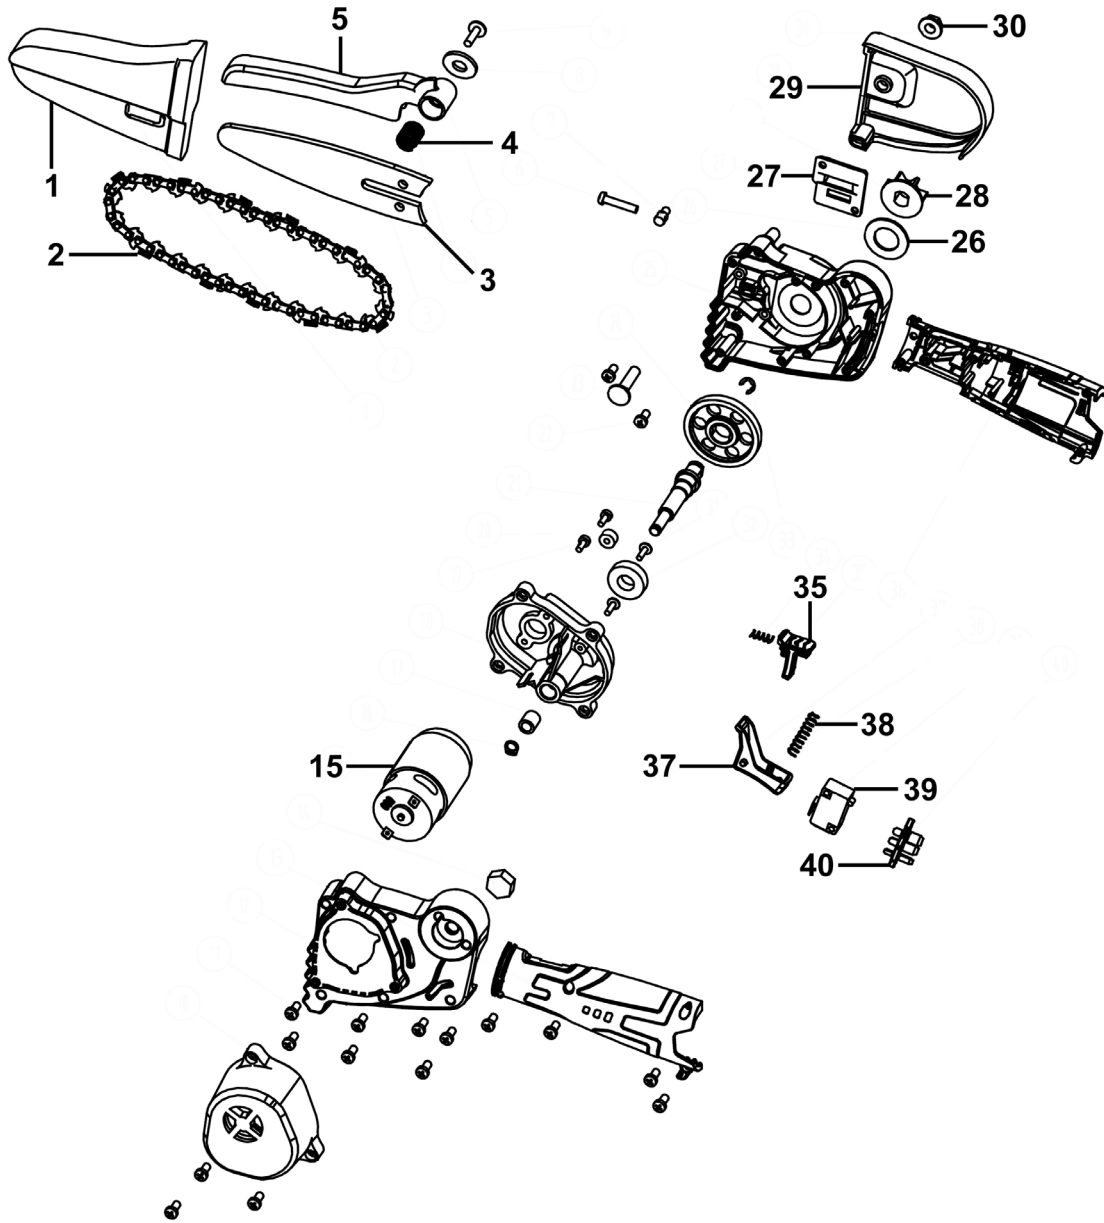

Parts Information:
**SV10.8 Series Cordless Pruning Saw 10.8V -
 Body Only**
Model No: CP108VPSBO

Item	Part No.	Description	Qty
1	CP108VPSBO-01	Guide Protector Sleeve	1
2	CP108VPSBO-02	Chain 4"	1
3	CP108VPSBO-03	Guide Plate 4"	1
4	CP108VPSBO-04	Chain Cover Torsion Spring	1
5	CP108VPSBO-05	Chain Cover	1
15	CP108VPSBO-15	Motor	1
26	CP108VPSBO-26	Wool Felt Ø15x26.3x1.5	1
27	CP108VPSBO-27	Guide Plate	1

Item	Part No.	Description	Qty
28	CP108VPSBO-28	Sprocket Wheel	1
29	CP108VPSBO-29	Guide Cap	1
30	FN6.S	Flange Nut Serrated M6 Zinc	1
35	CP108VPSBO-35	Trigger Button	2
37	CP108VPSBO-37	Push Button	1
38	CP108VPSBO-38	Push Button Spring	1
39	CP108VPSBO-39	Microswitch	2
40	CP108VPSBO-40	Battery Connection Plate	1